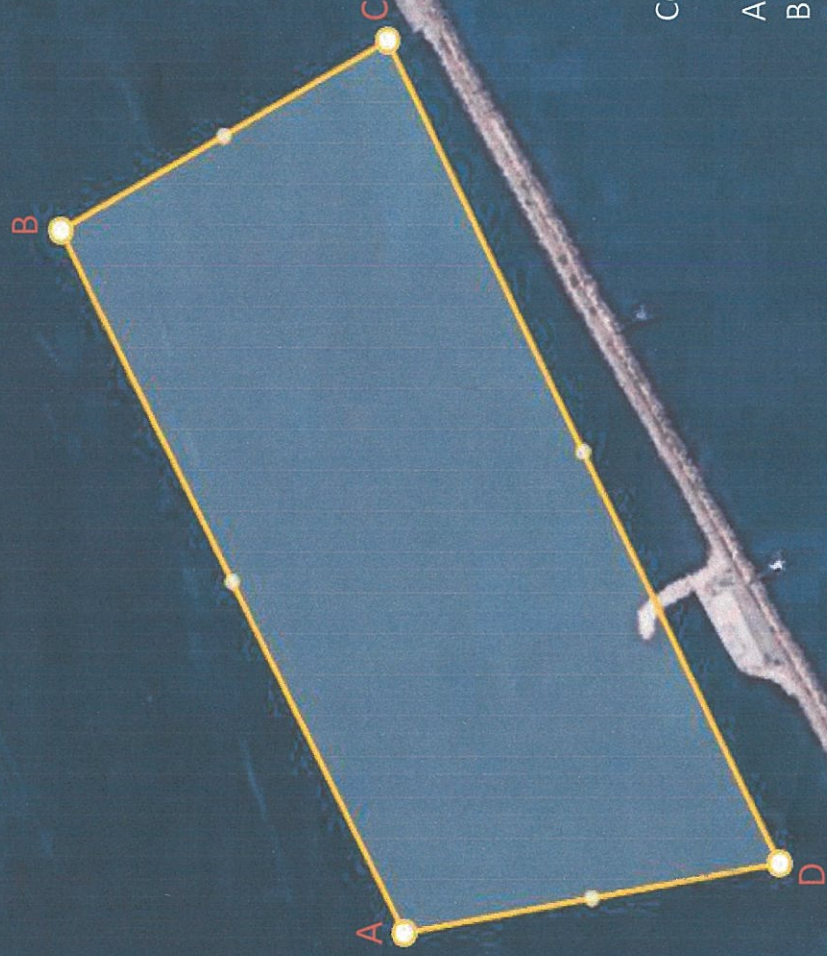

TEAM BUILDING CAMST 2021  
08 SETTEMBRE 2021

Ordinanza 86/2021  
Capitaneria di Porto di Ravenna

Coordinate Area Regata:

- A) 44°29'28" N - 12°17'33" E
- B) 44°29'33" N - 12°17'53" E
- C) 44°29'26" N - 12°17'56" E
- D) 44°29'20" N - 12°17'33" E