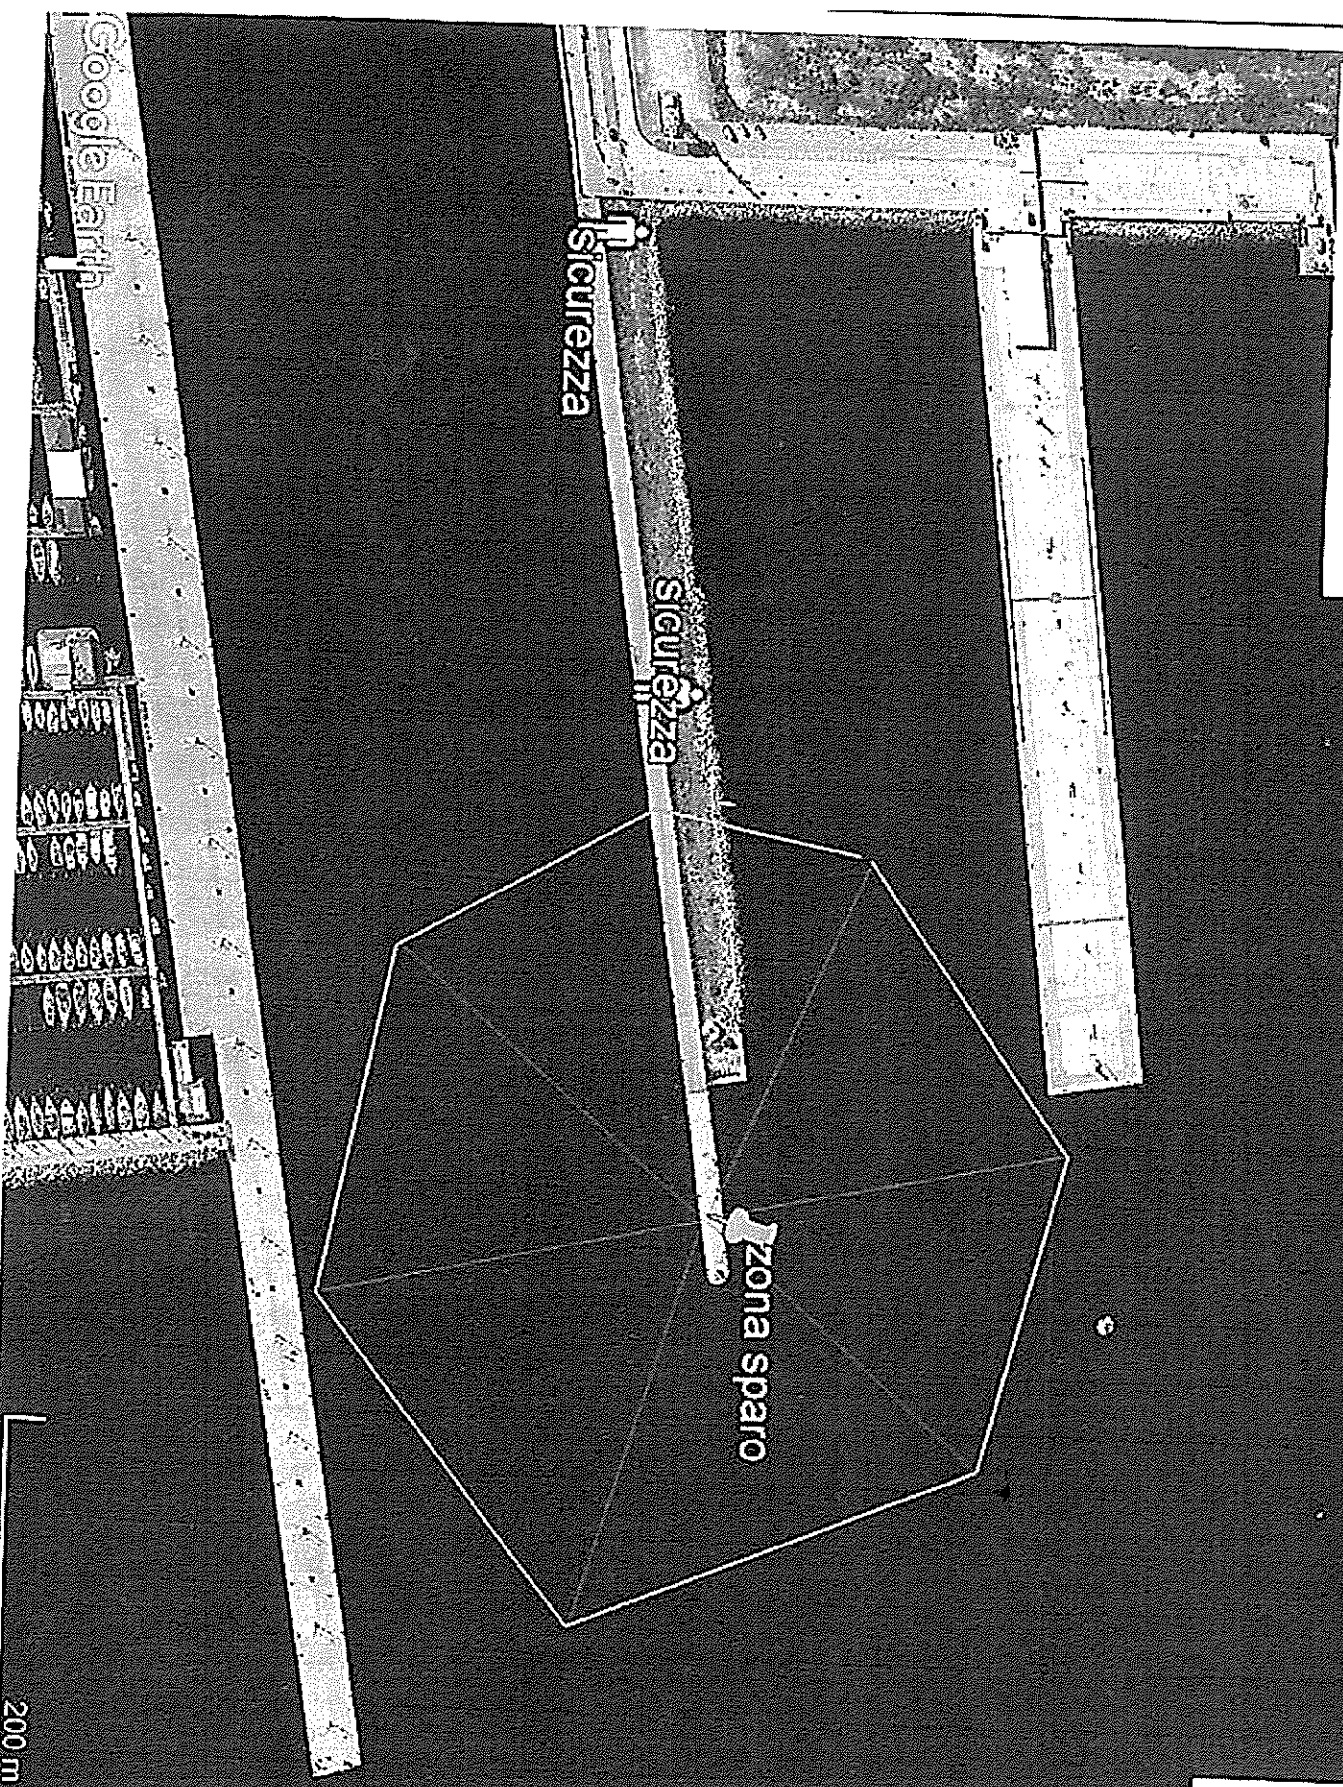

marina di ravenna

Scrivi una descrizione per la tua mappa.

Google Earth

sicurezza

sicurezza

zona sparo

200 m

- Legenda**
- Misurazione linea
 - sicurezza
 - zona sparo