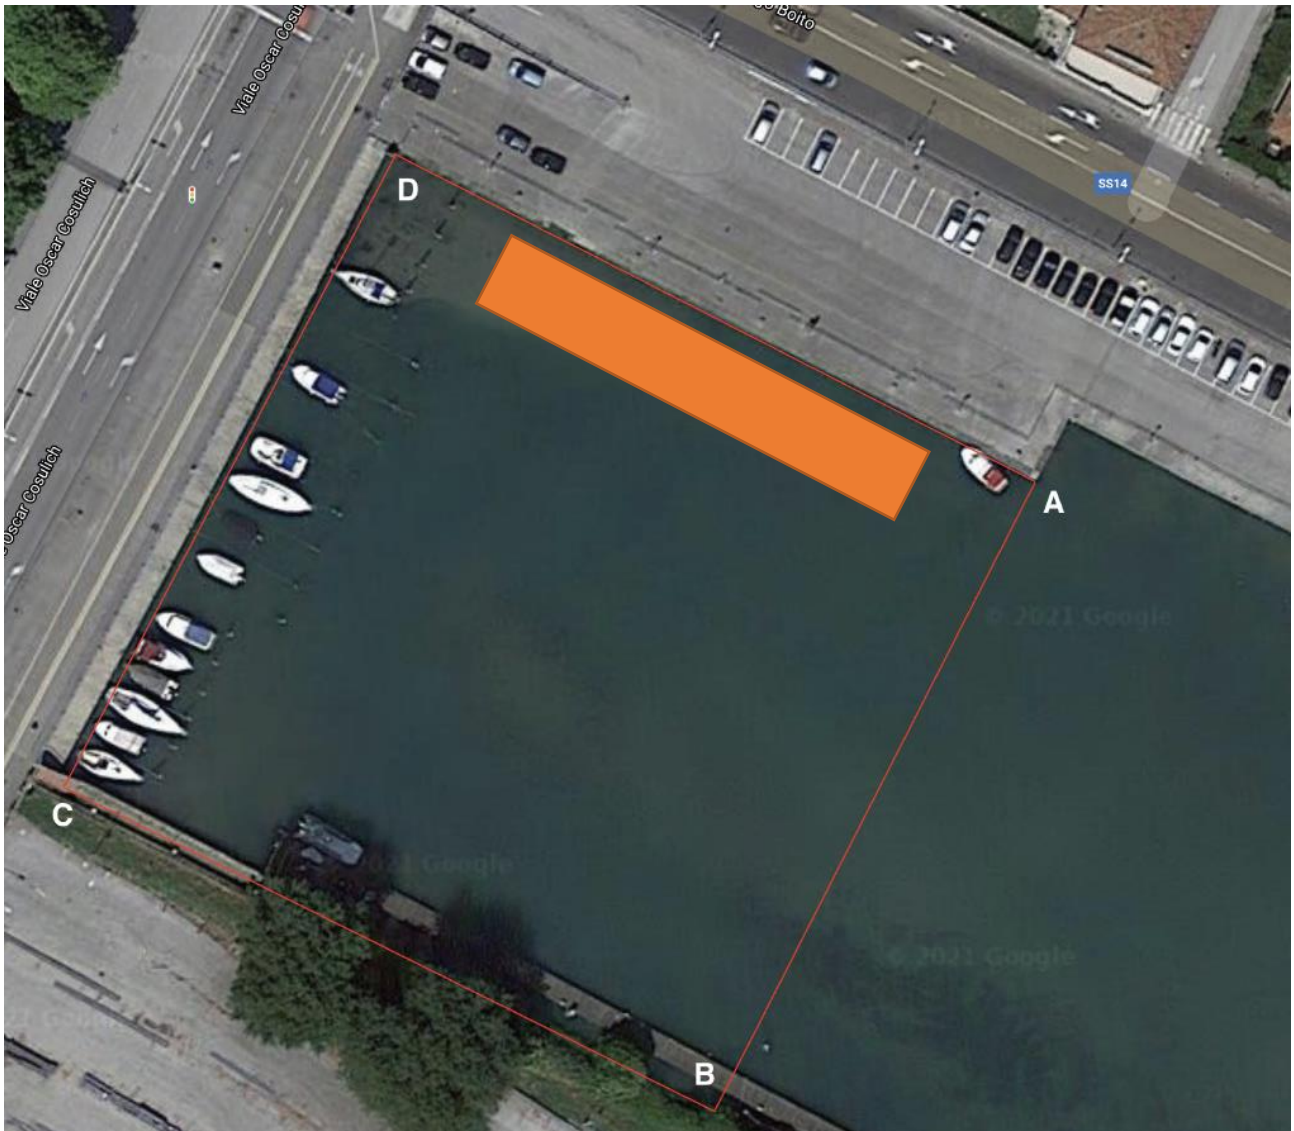

CANALE VALENTINIS - MONFALCONE (GO)
Area di intervento: Coordinate geografiche WGS84 DD

Posizione	Est/Longitudine	Nord/Latitudine
A	13,53430867	45,8000575
B	13,53396275	45,79939547
C	13,53294972	45,79977528
D	13,53340756	45,8003795

 Area ormeggio natanti